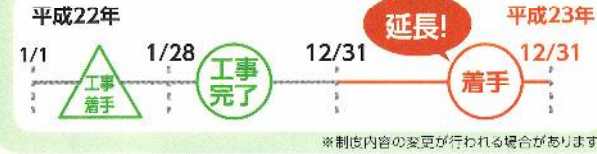

## 住宅エコポイント

住まいを快適・エコにしながら、  
お得なエコポイントがもらえます。

もらったエコポイントって  
何に使えるの？

### 期間延長！ エコリフォーム ポイント対象期間

平成22年1月1日～平成23年12月31日に工事着手したもので、平成22年1月28日以降に工事が完了したものに限り、  
※節水型トイレ、高断熱浴槽、住宅用太陽熱利用システム(ソーラーシステム)については、平成23年1月1日以降に工事着手したものが対象となります。

ポイント発行申請の期限

平成**24年(2012)年3月31日**まで  
ポイントの交換申請期限:平成26年3月31日まで